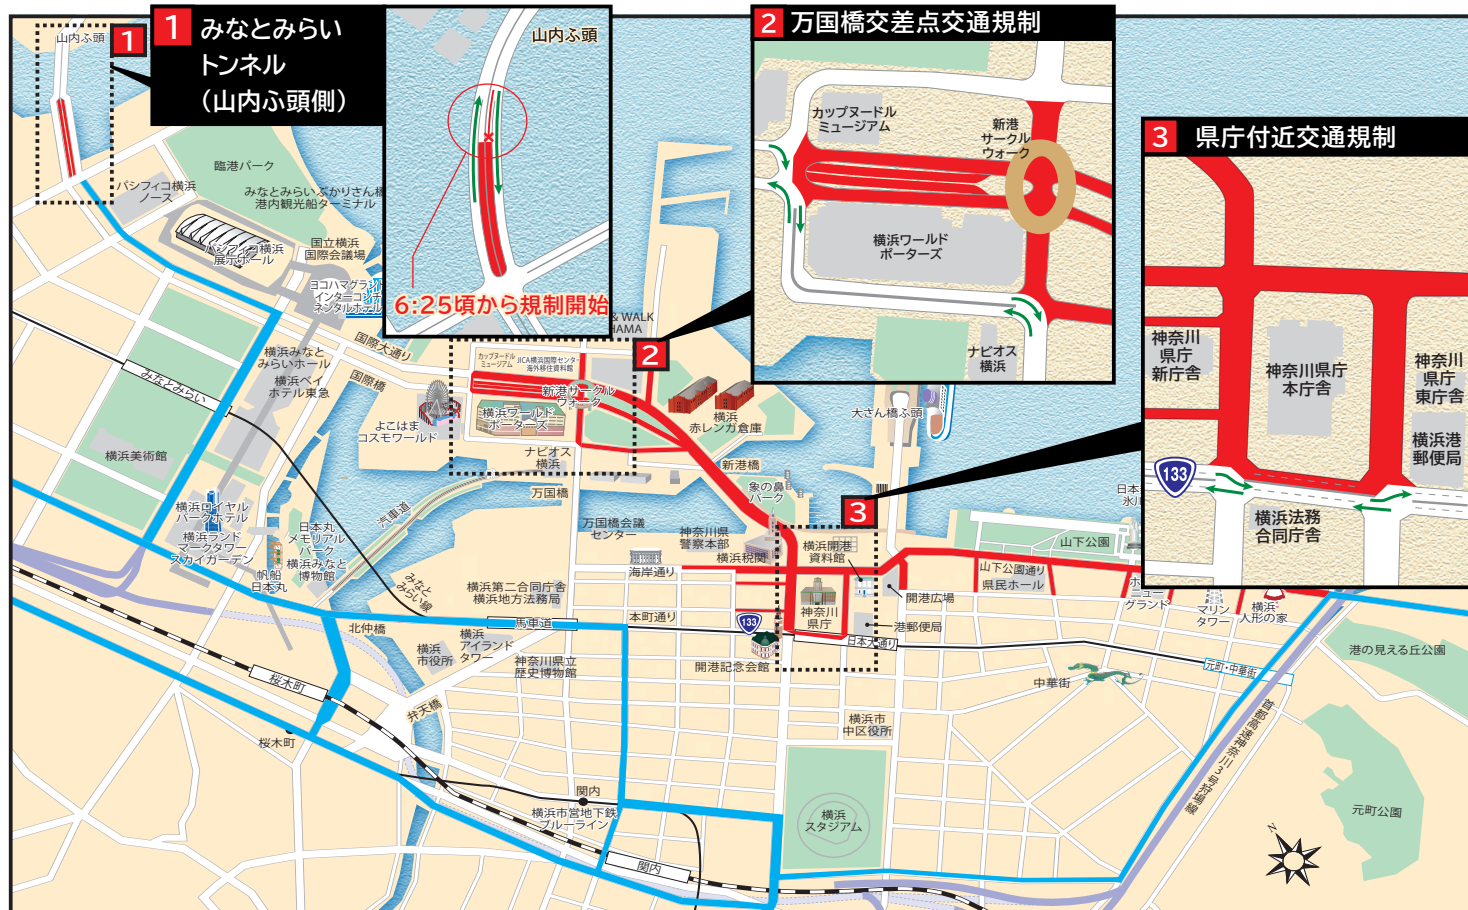

交通規制へのご協力をお願いします。

5月16日・17日にこの方面への車でのお出かけは、できるだけお控えください。

交通規制・う回については、案内看板や現場の警察官、警備員の指示に従ってください。

航空法に基づき、許可等を得ずにコース及び会場周辺で無人航空機(ドローン)を飛行させることはできません。

エリート・エリートパラ 5月16日	規制時間	6:30頃～15:20頃 <small>※競技進行状況によっては、規制時間が延びる場合があります。</small>
-----------------------------	-------------	---

みなとみらい21周辺道路、大さん橋、山下公園周辺、国道133号県庁前へは6:30頃～15:20頃まで出入りできません。
 ※みなとみらいトンネル(山内ふ頭側)は、6:25頃から進入できません。 ※国道133号は混雑が予想されます。

エリート・エリートパラ試走 5月15日	規制時間	6:00頃～7:00頃
-------------------------------	-------------	--------------------

エリート大会出場選手のバイクコース試走が行われ、下図コースにおいて、選手通過時に一時的な交通規制が実施されます。
 山下公園通りについては7:00頃～7:20頃まで一部車線規制を行います。 ※最新情報は、下記QRコードからご確認ください。

裏面あり